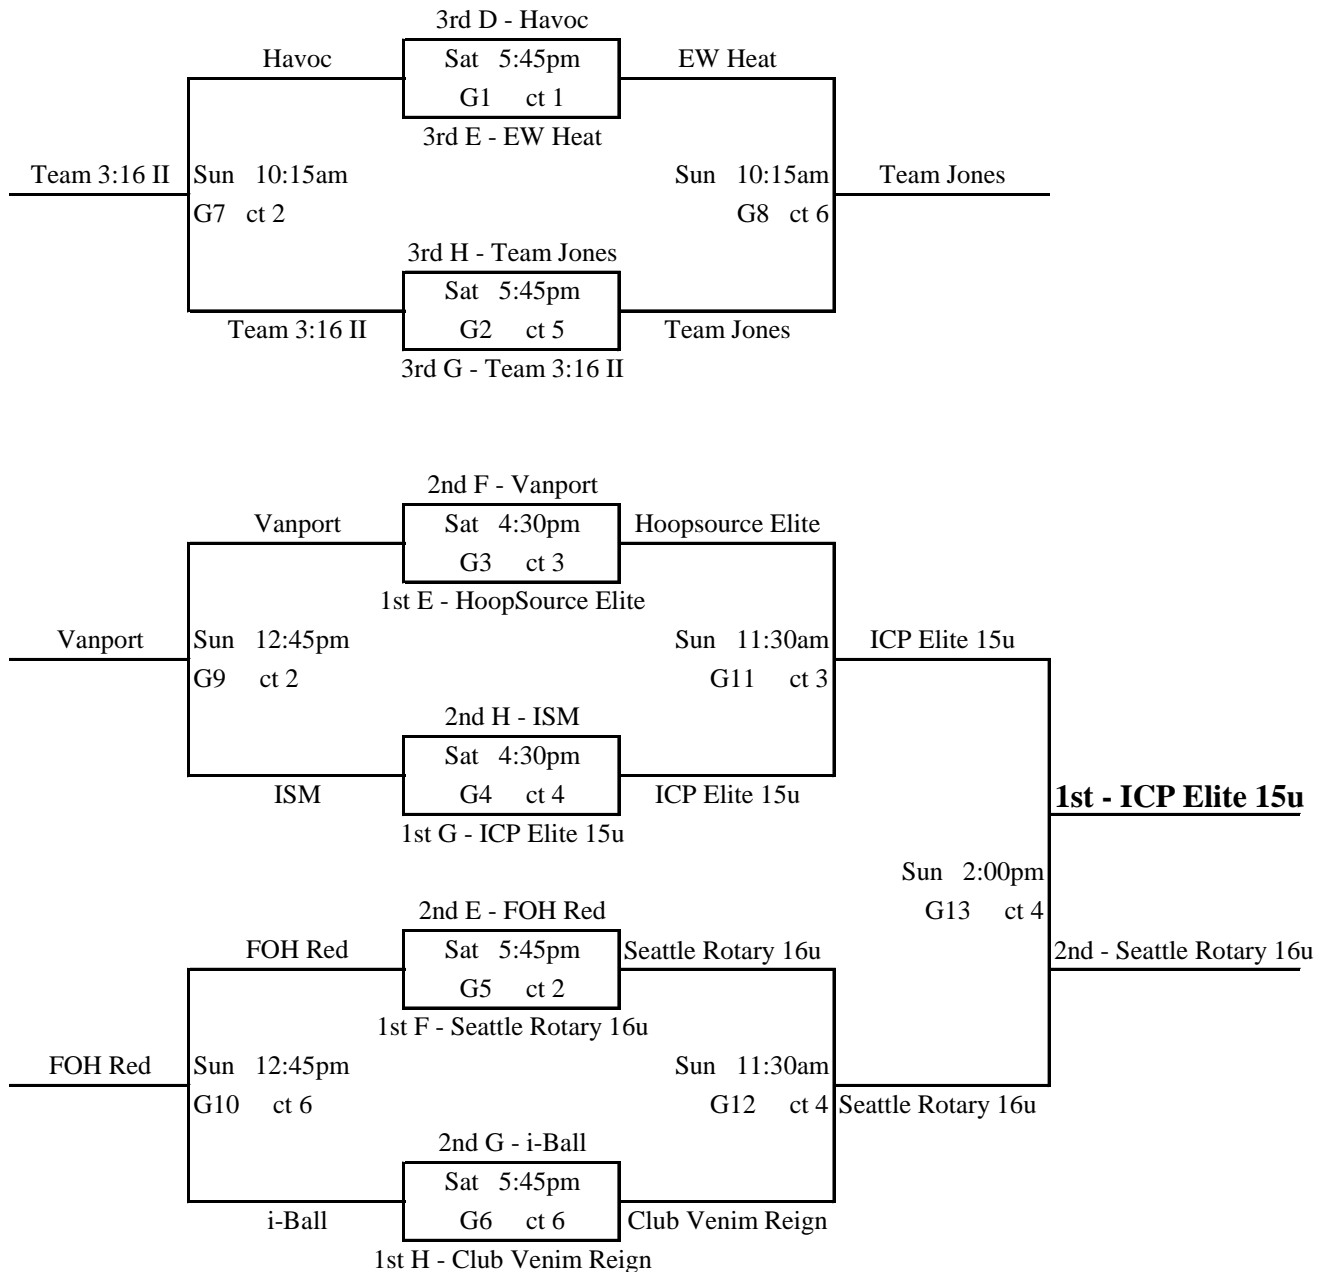

D1 v D2 Fri. 7:40pm ct 3
D2 v D3 Sat. 10:15am ct 3
D3 v D1 Sat. 2:00pm ct 4

NW Premier Spring Oregon Showcase

16u Division

Pool E

1. HoopSource Elite
2. EW Heat
3. FOH Red

Pool F

1. Havoc
2. Vanport Dynasty
3. Seattle Rotary 16u

Pool G

1. ICP Elite 15u
2. i-Ball
3. Team 3:16 II

Pool H

1. Team Jones
2. ISM
3. Club Venim Reign

E3 v **E1** Fri. 7:40pm ct 2
E1 v E2 Sat. 11:30am ct 4
 E2 v **E3** Sat. 2:00pm ct 2

G1 v G2 Fri 8:50pm ct 6
 G3 v **G1** Sat. 10:15am ct 4
G2 v G3 Sat. 12:45pm ct 6

F3 v F1 Fri. 7:40pm ct 6
 F1 v **F2** Sat. 10:15am ct 6
 F2 v **F3** Sat. 12:45pm ct 2

H1 v **H2** Fri. 6:30pm ct 3
H3 v H1 Sat. 11:30am ct 3
 H2 v **H3** Sat. 2:00pm ct 6

NW Premier Spring Oregon Showcase