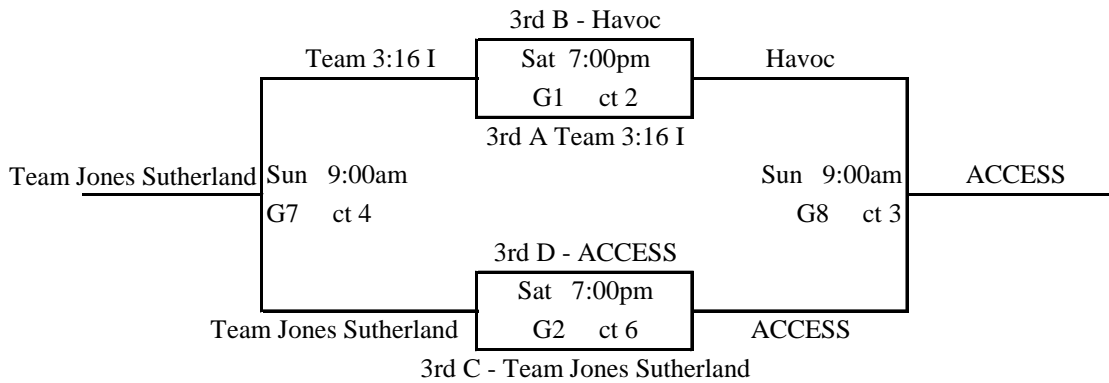

Pool D

1. i-Ball
2. Pump & Run Oregon
3. ACCESS

A1 v A2 Fri 7:40pm ct 4
A3 v A1 Sat. 9:00am ct 3
A2 v A3 Sat. 2:00pm ct 3

C1 v C2 Fri. 8:50pm ct 4
C2 v C3 Sat. 12:45pm ct 3
C3 v C1 Sat. 3:15pm ct 4

B3 v B1 Fri. 8:50pm ct 3
B1 v B2 Sat. 12:45pm ct 4
B2 v B3 Sat. 3:15pm ct 3

D1 v D2 Fri. 7:40pm ct 3
D2 v D3 Sat. 10:15am ct 3
D3 v D1 Sat. 2:00pm ct 4

NW Premier Spring Oregon Showcase

16u Division

Pool E

1. HoopSource Elite
2. EW Heat
3. FOH Red

Pool F

1. Havoc
2. Vanport Dynasty
3. Seattle Rotary 16u